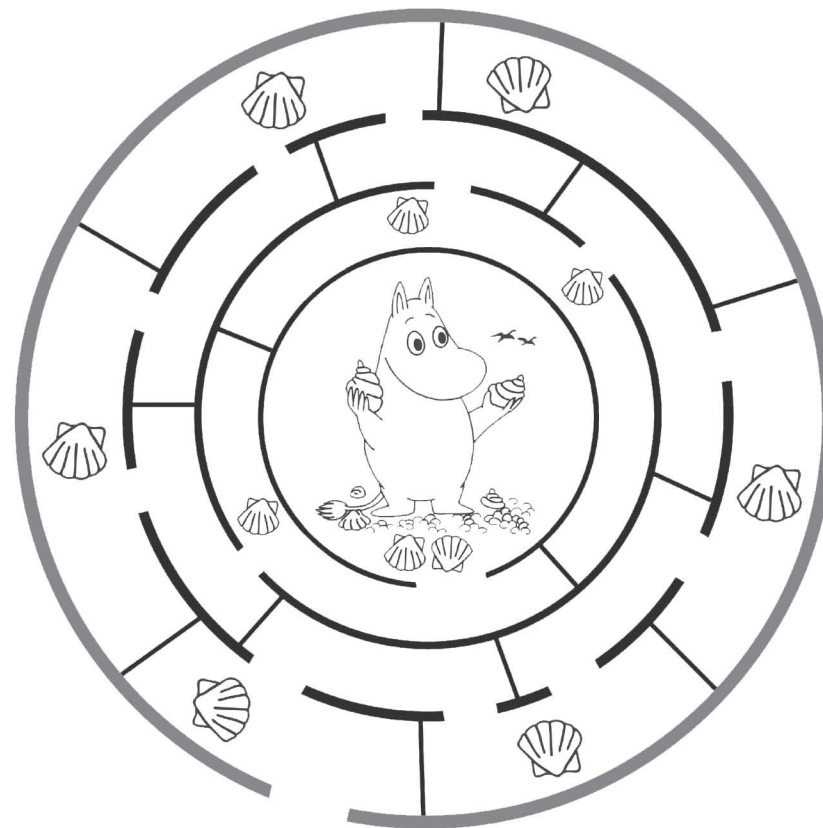

ВЗДРЕМНЁМ?

Малышка Мю уснула в корзинке с шитьём Муми-мамы. Помоги Муми-маме пройти через лабиринт и найти Малышку. Какого цвета пуговицы в корзине?

СОКРОВИЩА НА ПЛЯЖЕ

Муми-мама любит красивые ракушки. Помоги ей собрать как можно больше. Раскрась картину в яркие цвета.

ПУТЕШЕСТВИЕ НА ПЛОТУ

2

Раскрась картину,
соблюдая инструкцию.

- 1 – синий
- 2 – голубой
- 3 – жёлтый
- 4 – коричневый
- 5 – красный
- 6 – зелёный
- 7 – серый