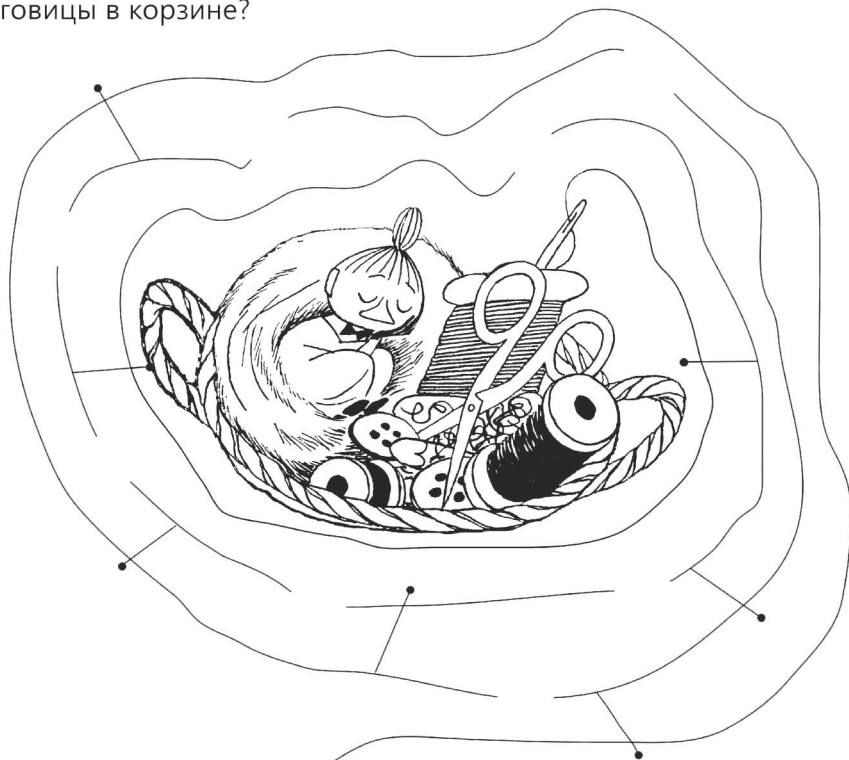

ВЗДРЕМНЁМ?

Малышка Мю уснула в корзинке с шитьём Муми-мамы. Помоги Муми-маме пройти через лабиринт и найти Малышку. Какого цвета пуговицы в корзине?

СОКРОВИЩА НА ПЛЯЖЕ

Муми-мама любит красивые ракушки. Помоги ей собрать как можно больше. Раскрась картину в яркие цвета.

ПУТЕШЕСТВИЕ НА ПЛОТУ

2

Раскрась картину,
соблюдая инструкцию.

- 1 – синий
- 2 – голубой
- 3 – жёлтый
- 4 – коричневый
- 5 – красный
- 6 – зелёный
- 7 – серый